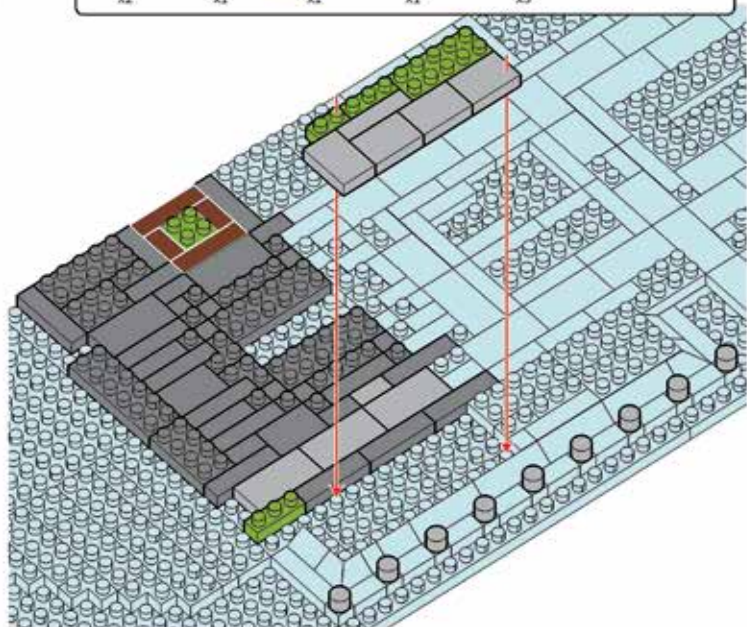

Chattanooga

RIVERFRONT SKYLINE

MINI BUILDING BLOCKS

1233 PCS

1**2**

2

3

3

4

4

5

6

5

7

8

6

9

10

11**12****13****14**

15

16

17

18

19

20

21

22

23

24**25****26**

27

28

29